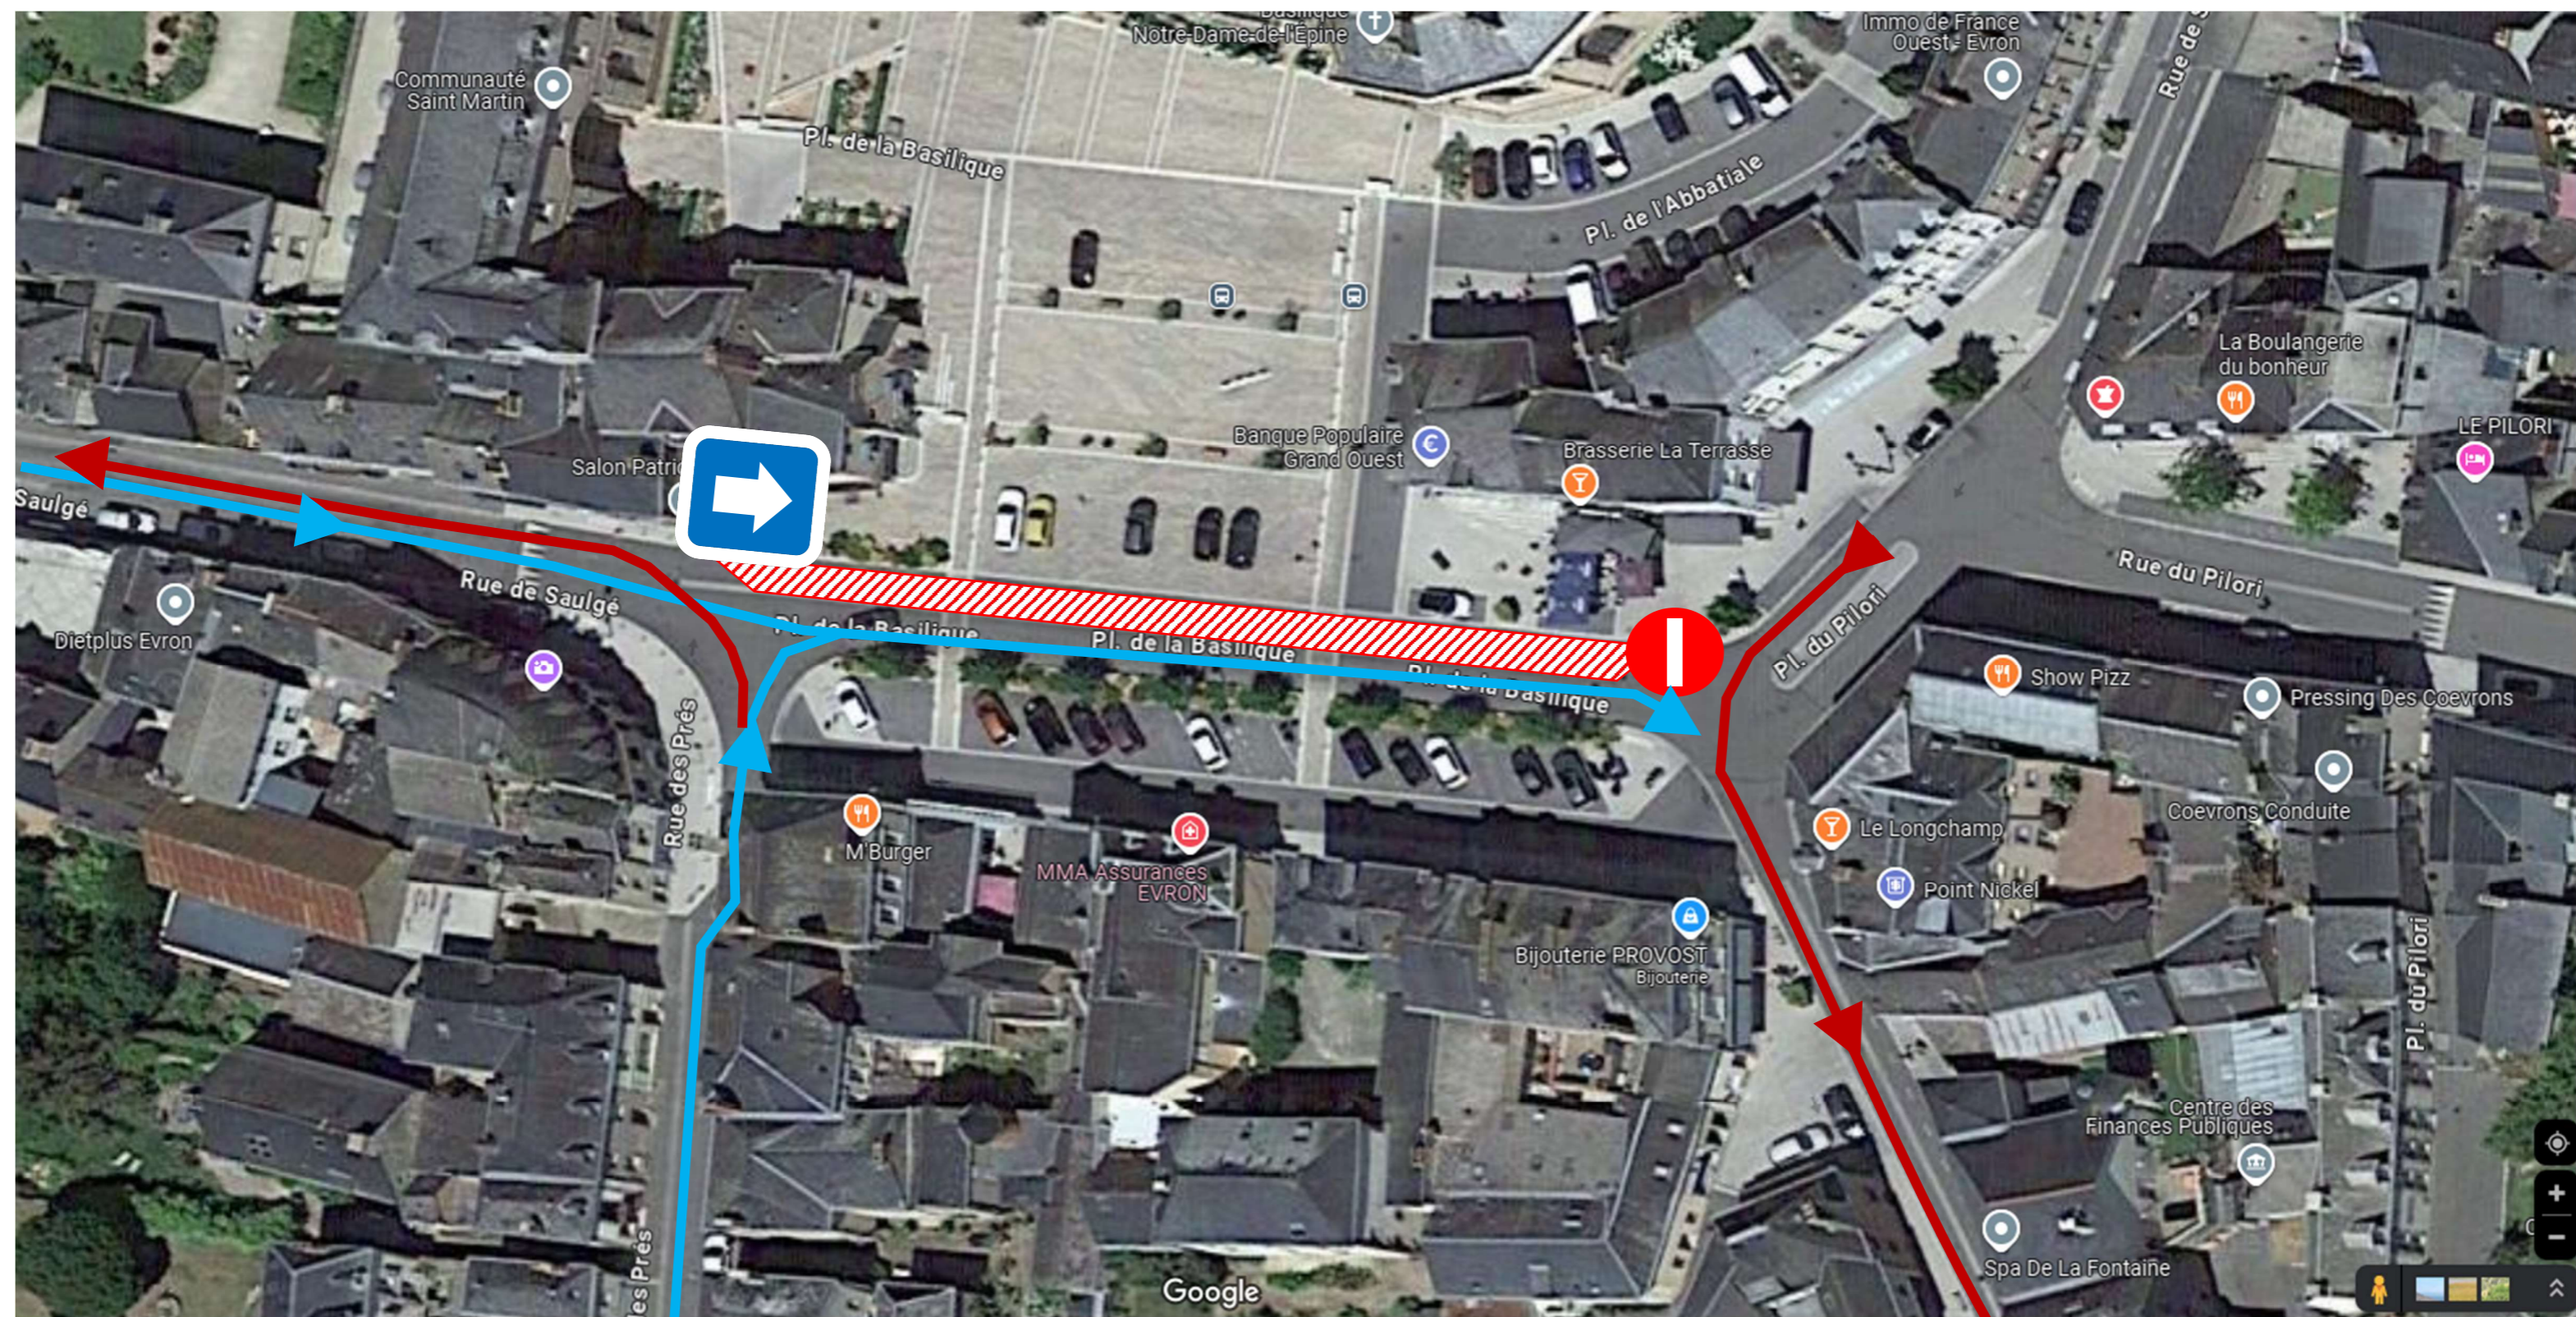

DEVIATION BUS SCOLAIRES

DEVIATION VEHICULES LEGERS

Travaux de reprise des passages piétons Place de la Basilique –
du 29 au 30 Avril 2024 - (Phase 1 en enrobés avant revêtement ROXEM prévu en
Juillet 2024)

Travaux de reprise des passages piétons Place de la Basilique –
le 29 Avril 2024 en Demie-Chaussée

Travaux de reprise des passages piétons Place de la Basilique –
le 30 Avril 2024 en Demie-Chaussée