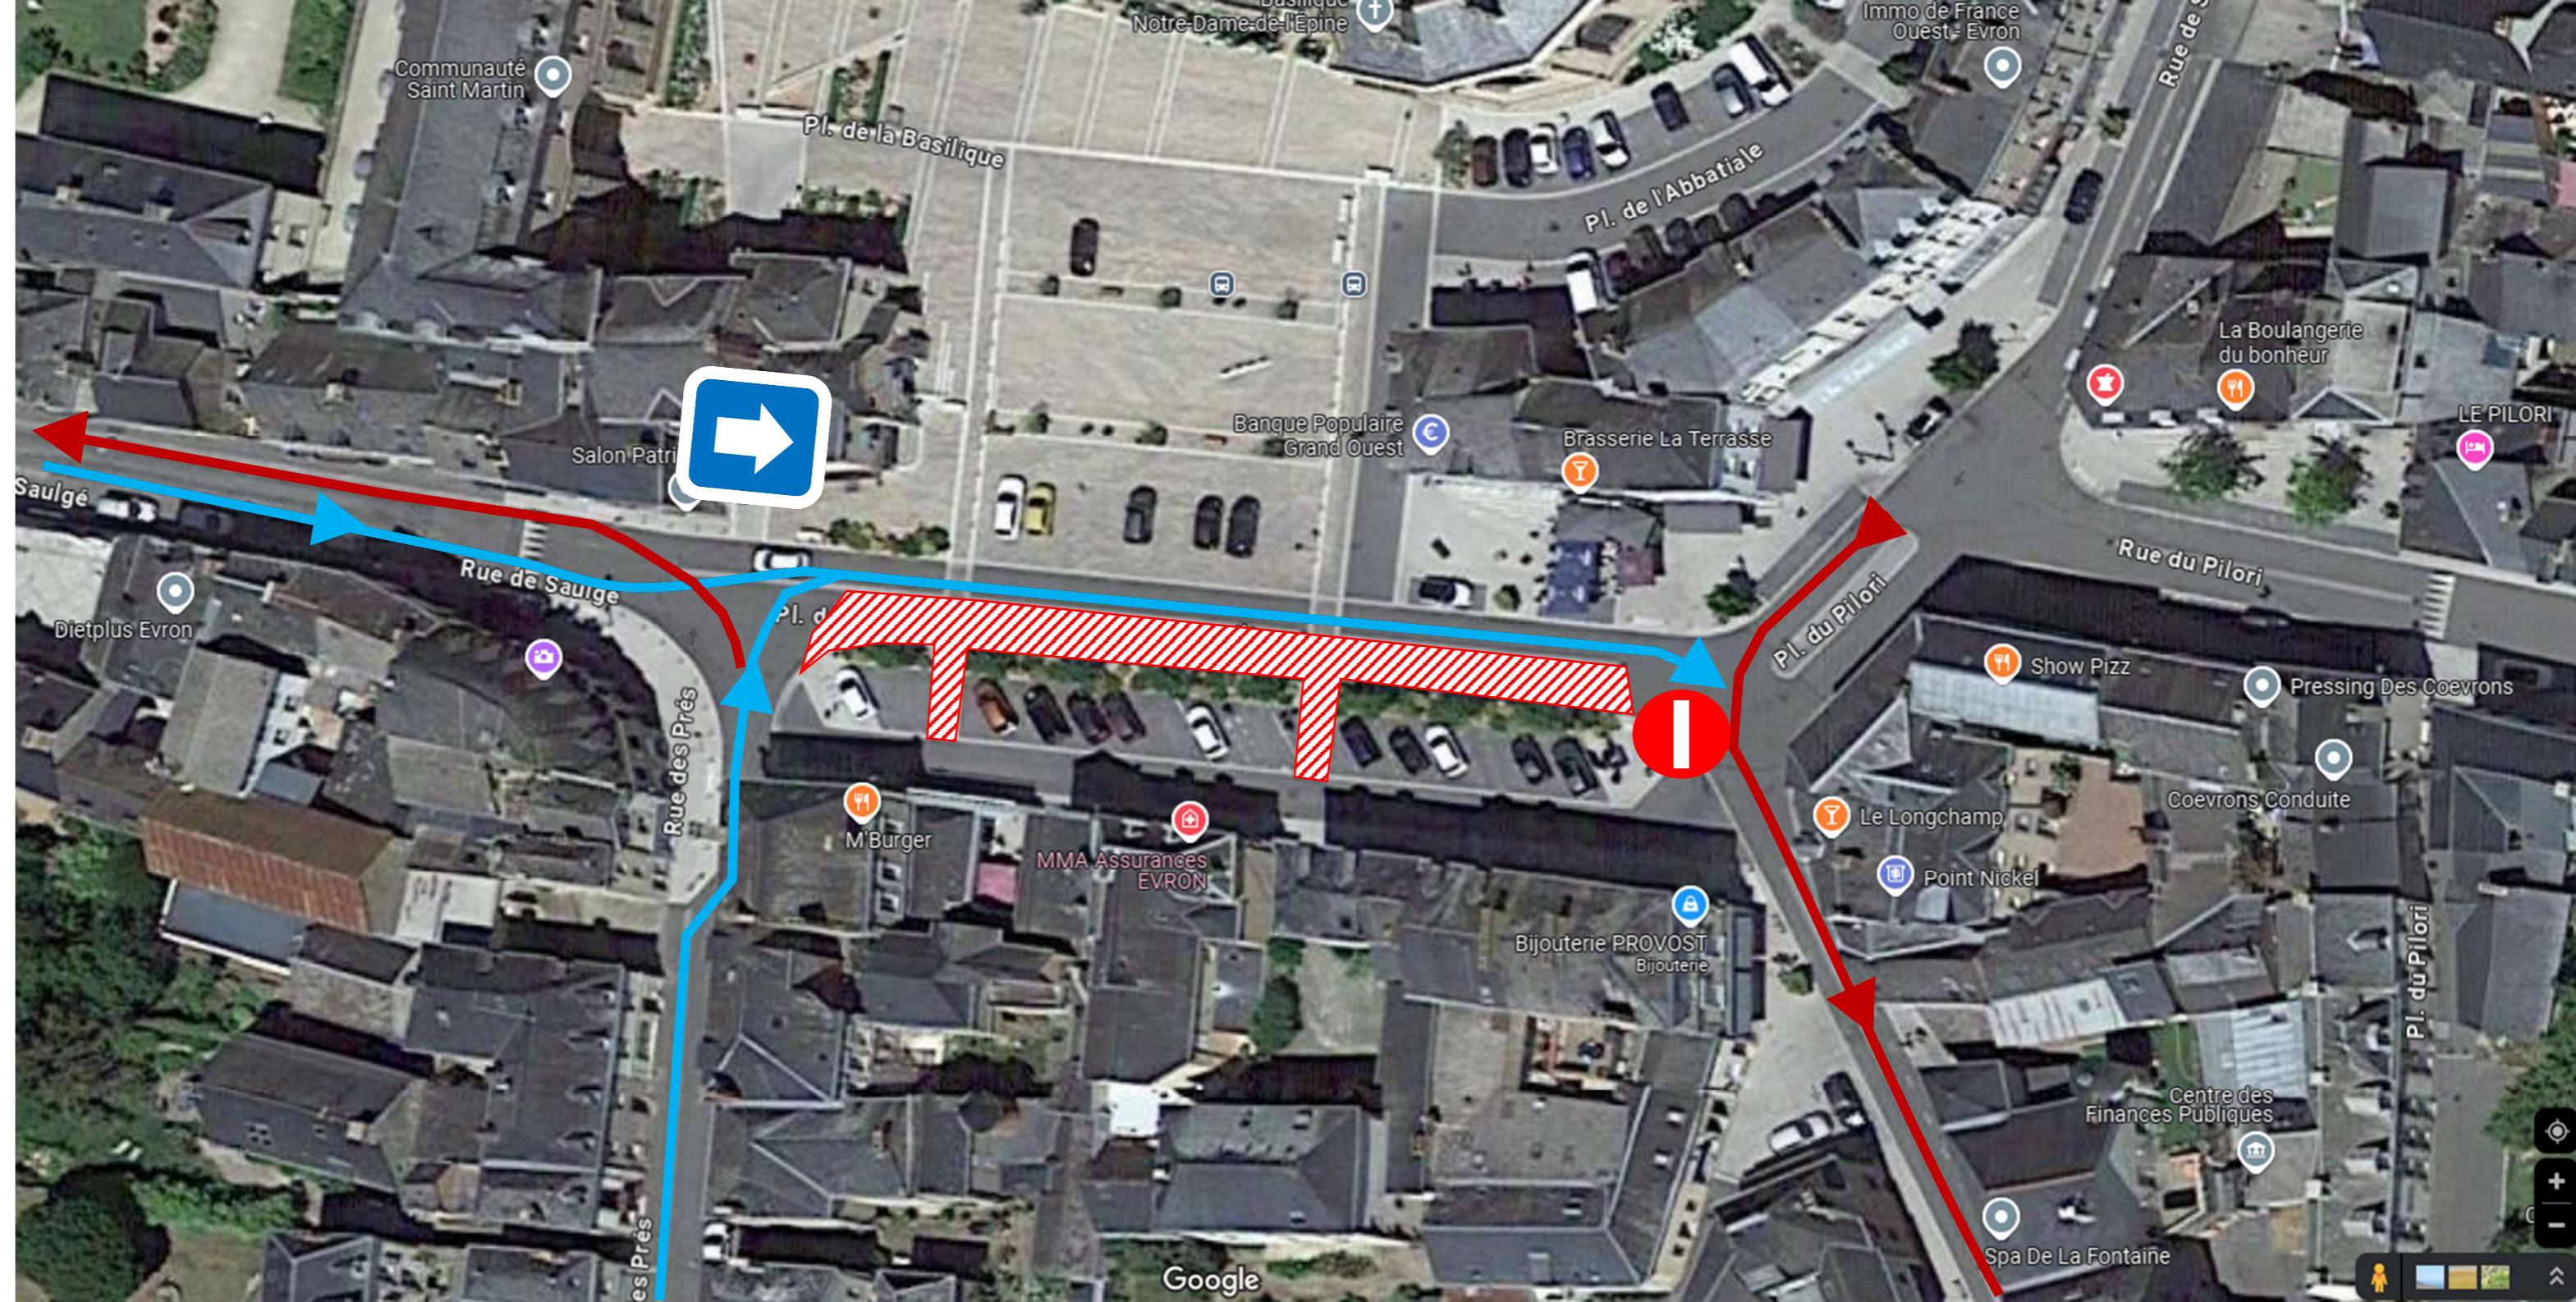

DEVIATION BUS SCOLAIRES

DEVIATION VEHICULES LEGERS

Travaux de reprise des passages piétons Place de la Basilique –
du 29 au 30 Avril 2024 - (Phase 1 en enrobés avant revêtement ROXEM prévu en
Juillet 2024)

Travaux de reprise des passages piétons Place de la Basilique –
le 29 Avril 2024 en Demie-Chaussée

Travaux de reprise des passages piétons Place de la Basilique –
le 30 Avril 2024 en Demie-Chaussée